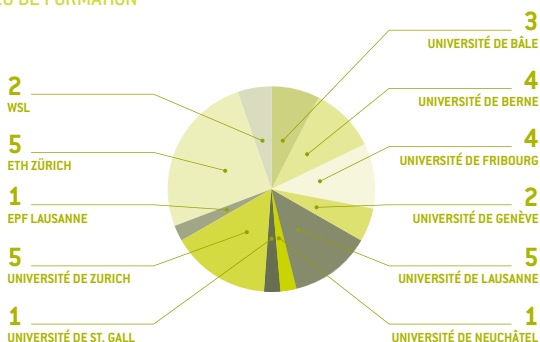

CHIFFRES CLÉS

- 32 bourses ont été accordées depuis 2002.
- La structure de la fondation est légère et consolidée, avec un secrétariat de 20 %.
- Une évaluation par la Haute Ecole Spécialisée de la Suisse du Nord-Ouest (FHNW) a révélé que le programme des bourses est apprécié tant par les parlementaires, le personnel des Services du Parlement et les employeurs que par les boursières et boursiers (2011).

LIEU DE FORMATION*